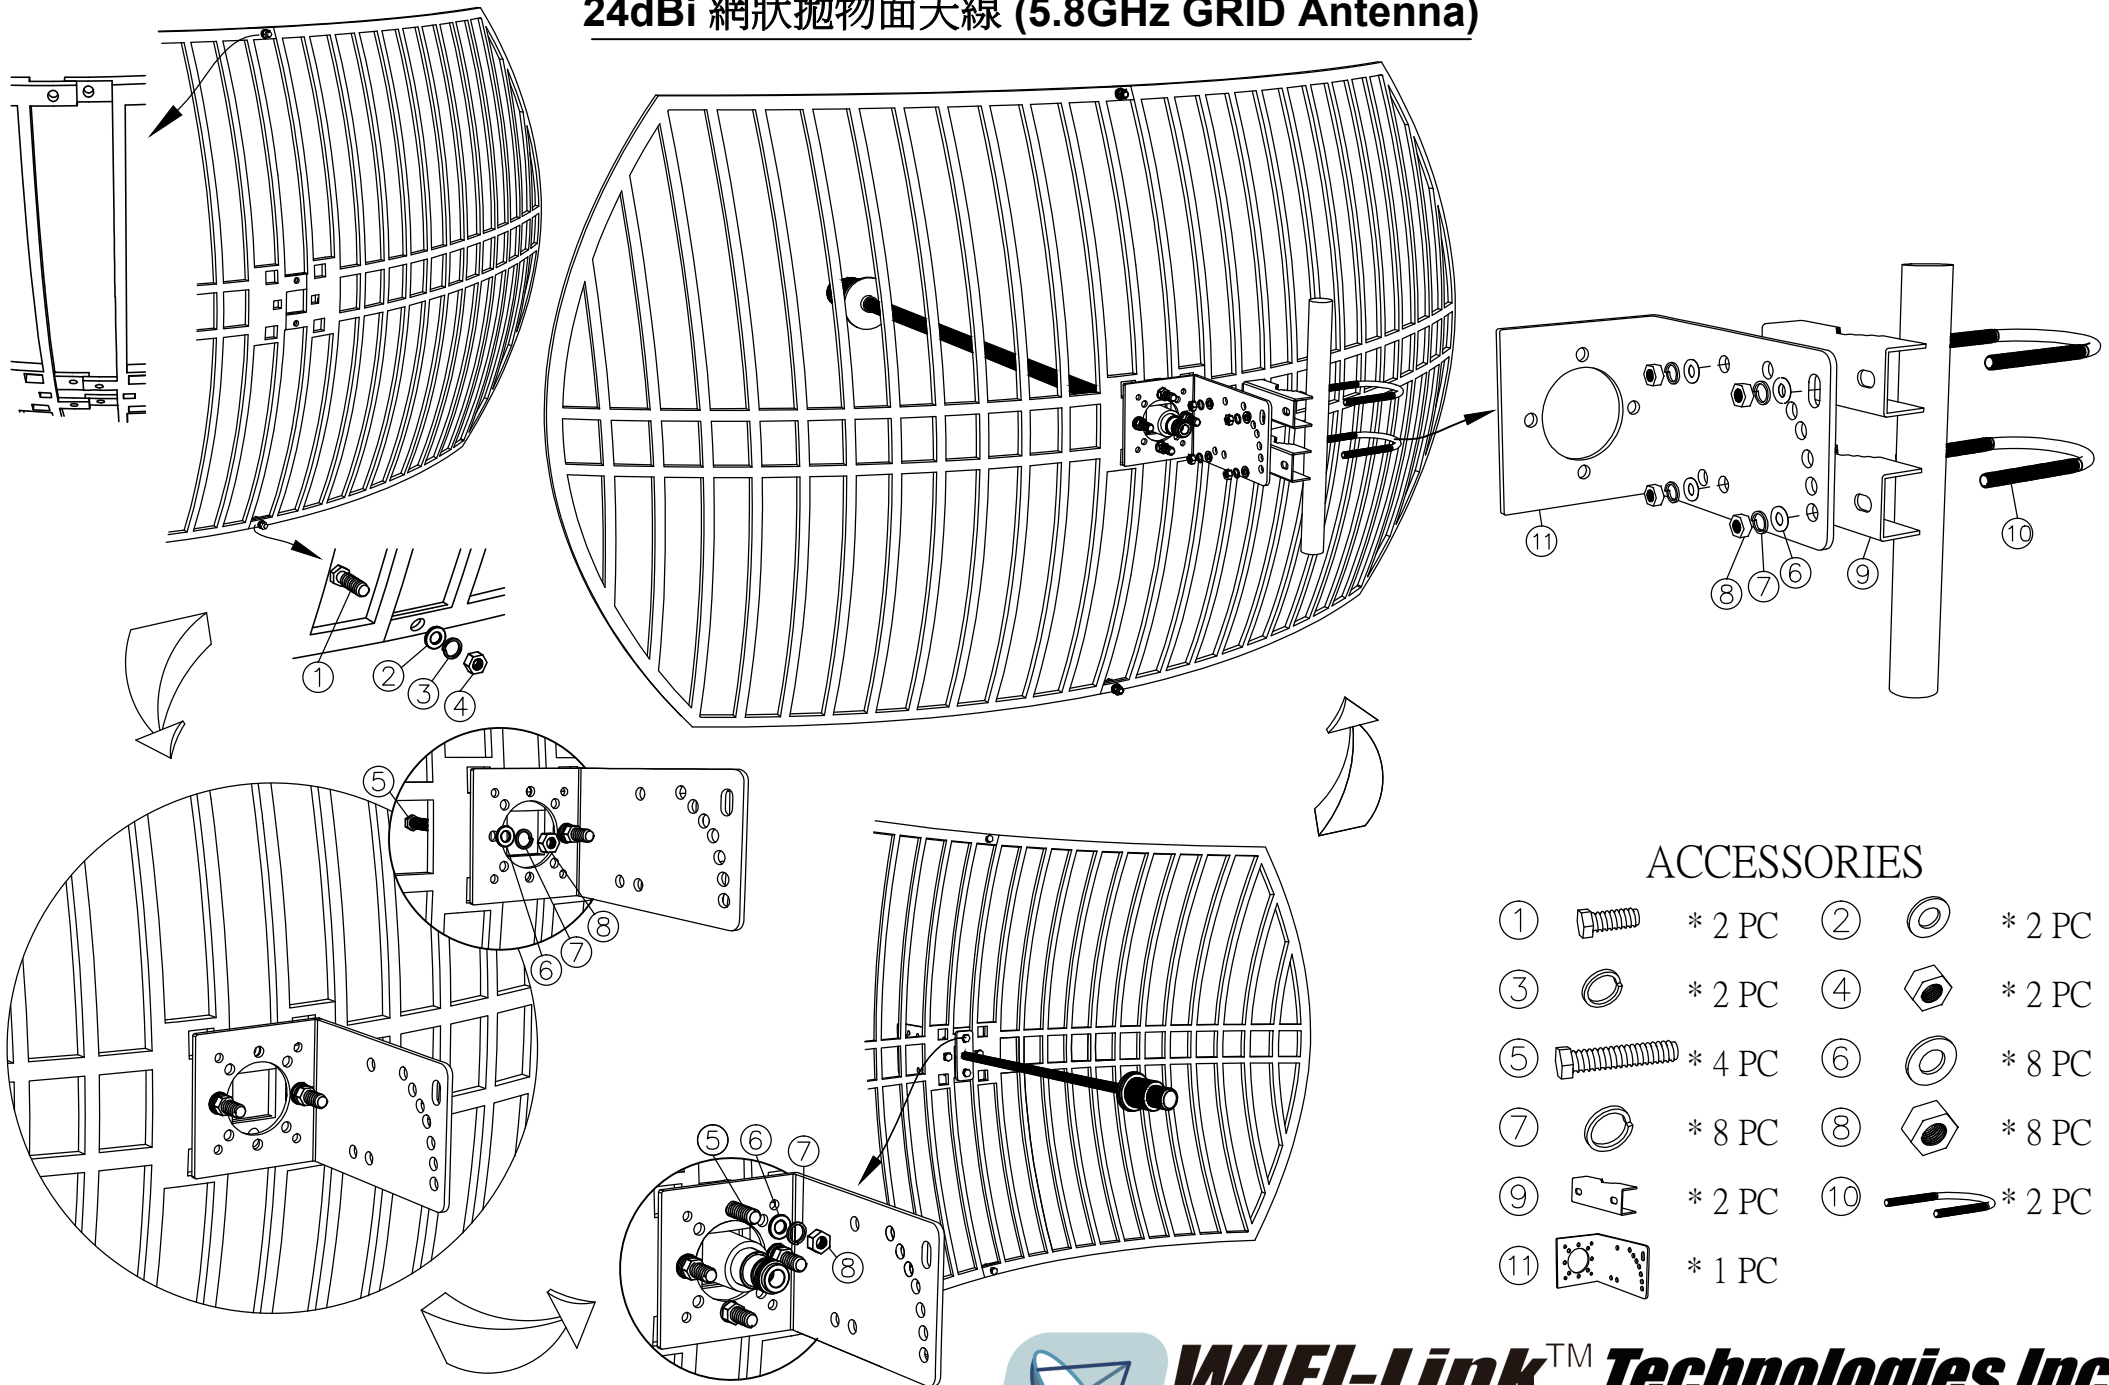

## Antenna Vertical & Horizontal Pattern

### Vertical

# 24dBi 網狀拋物面天線 (5.8GHz GRID Antenna)