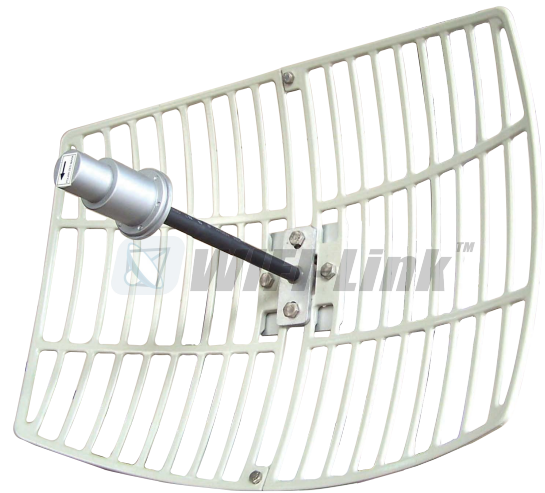

WIFI-Link™ Technologies Inc.

歲海尼可網路科技有限公司

WEB:<http://www.wifi-link.com.tw/> TEL:06-2523801 FAX:06-2526033

24dBi 網狀拋物面天線 (5.8GHz GRID Antenna)

WLG-5775-24

APPLICATIONS AND FEATURES

Applications:

- 5.725GHz-5.85GHz 24dBi ISM Band
- IEEE 802.11a Application
- Public Wireless Hotspot
- Wi-Fi
- Wireless Video Systems

Features :

- Superior Performance
- The Weight is light
- All weather operation
- Optional Mounting Kits available
- Durable UV-stable .UL flame rated radome
- Low loss solid brass elements
- Heavy Duty mounting
- RoHS Compliant

SPECIFICATIONS:

Electrical Specifications

Frequency Range	5725 - 5850MHz
V.S.W.R	$\leq 1.5:1$
Return Loss	$\geq -14\text{db}$
Gain	24dBi
Polarization	Vertical or Horizontal
Maximum Power	50W
Vertical Beam-with	14°
Horizontal Beam-with	10°
Impedance	50Ω
Connector	N-Female

Mechanical Specifications

Dimension	300x 400mm
Weight	2500g
Wind Survival	> 150 MPH
Clamps	U-bolt
Mounting	86-126mm
Operating Temperature	-40°C to +80°C